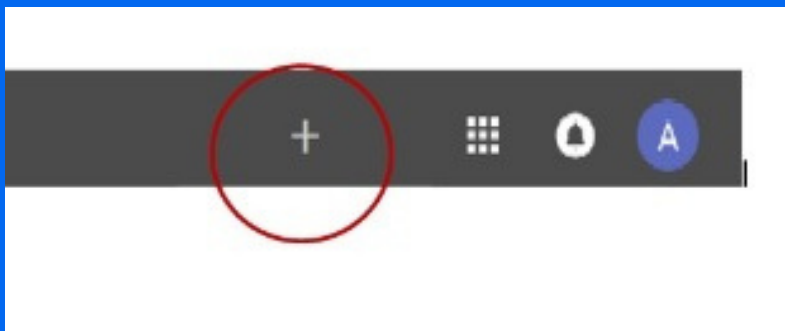

1

Des de l'escola us crearem un compte @eoilaseu.cat

Rebreu un correu de Google per crear una contrasenya que pogueu recordar fàcilment

3

Aneu a la part superior de la pantalla i feu un click a + (com a la imatge) i teclegeu el codi facilitat pel professorat per accedir a la vostra classe